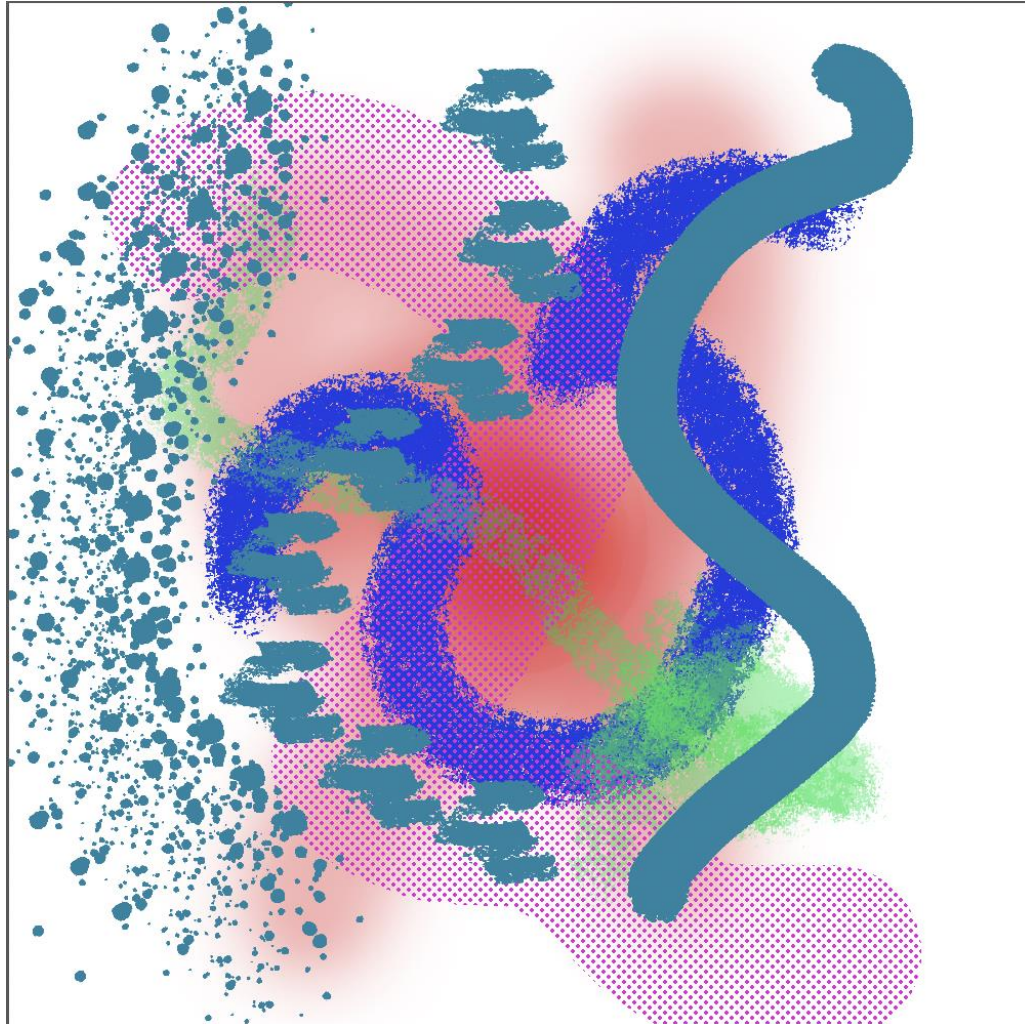

# Penseelinstellingen

**Penseelinstellingen**    Penselen

Penselen

30	123	8	10	25	112	60	50	25
30	50	60	100	127	284	80	174	175
306	50	16	80	25	120	283	105	3

Grootte: 283 px

X omdraaien     Y omdraaien

Hoek: 0°

Ronding: 100%

Hardheid

Tussenruimte: 25%