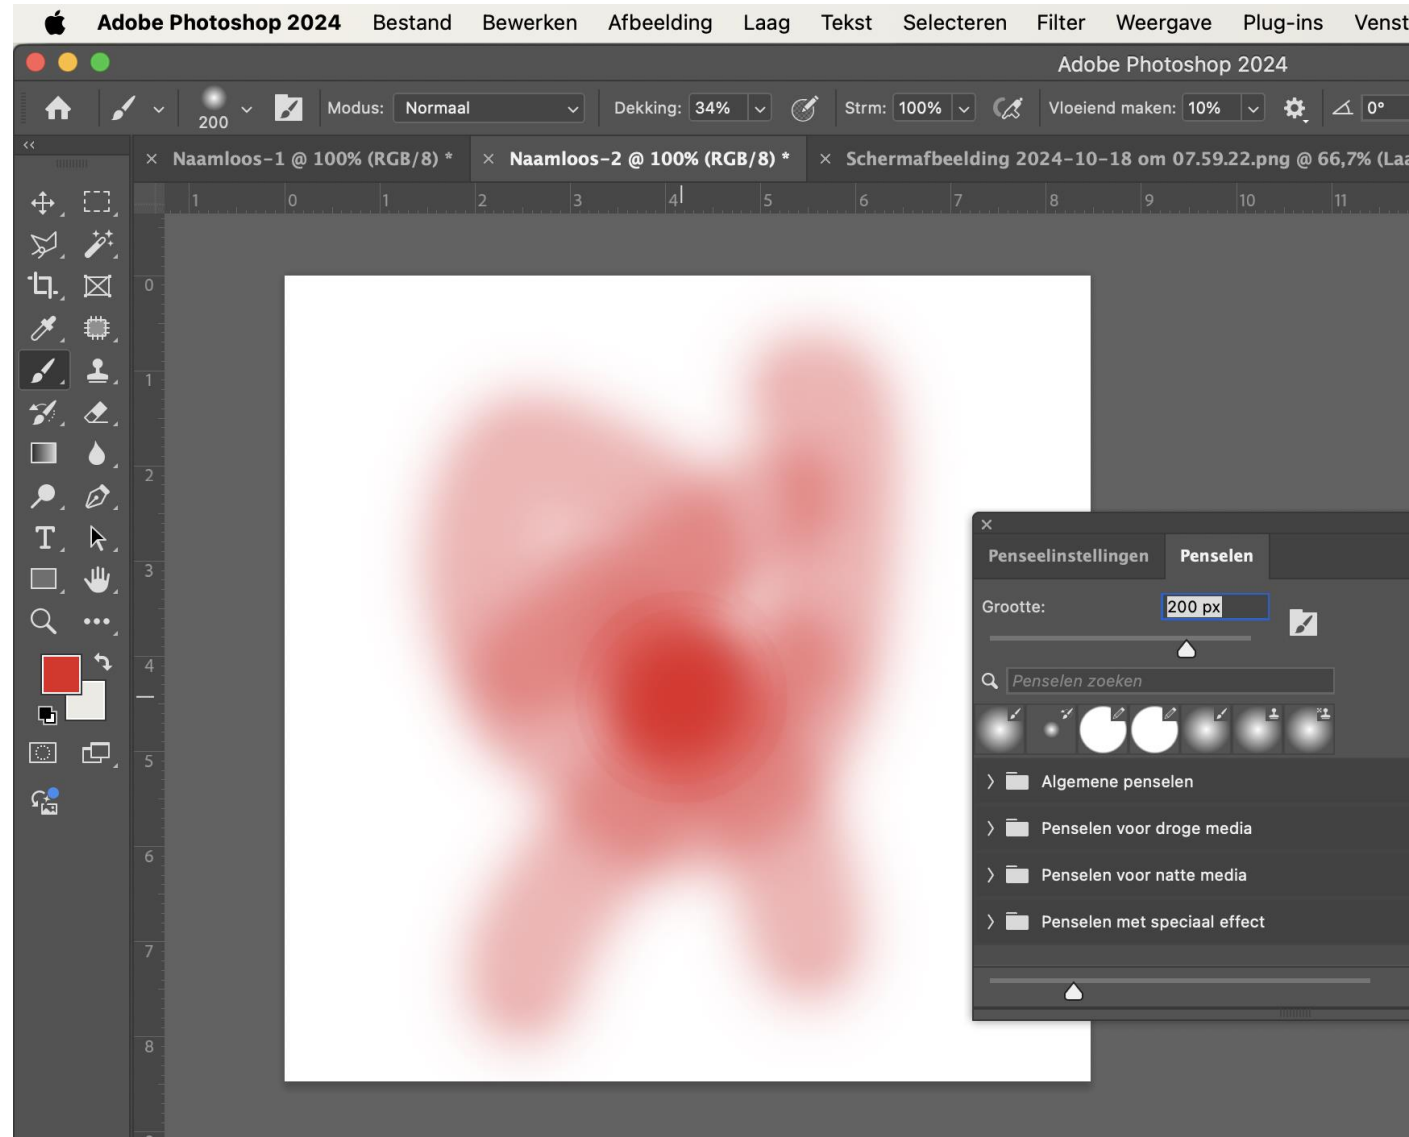

Het venster penselen

Probeer de penselen

- Transparante penseel
- Kies een kleur
- Teken door
- Meer keren tekenen =
  Dekkender inkt