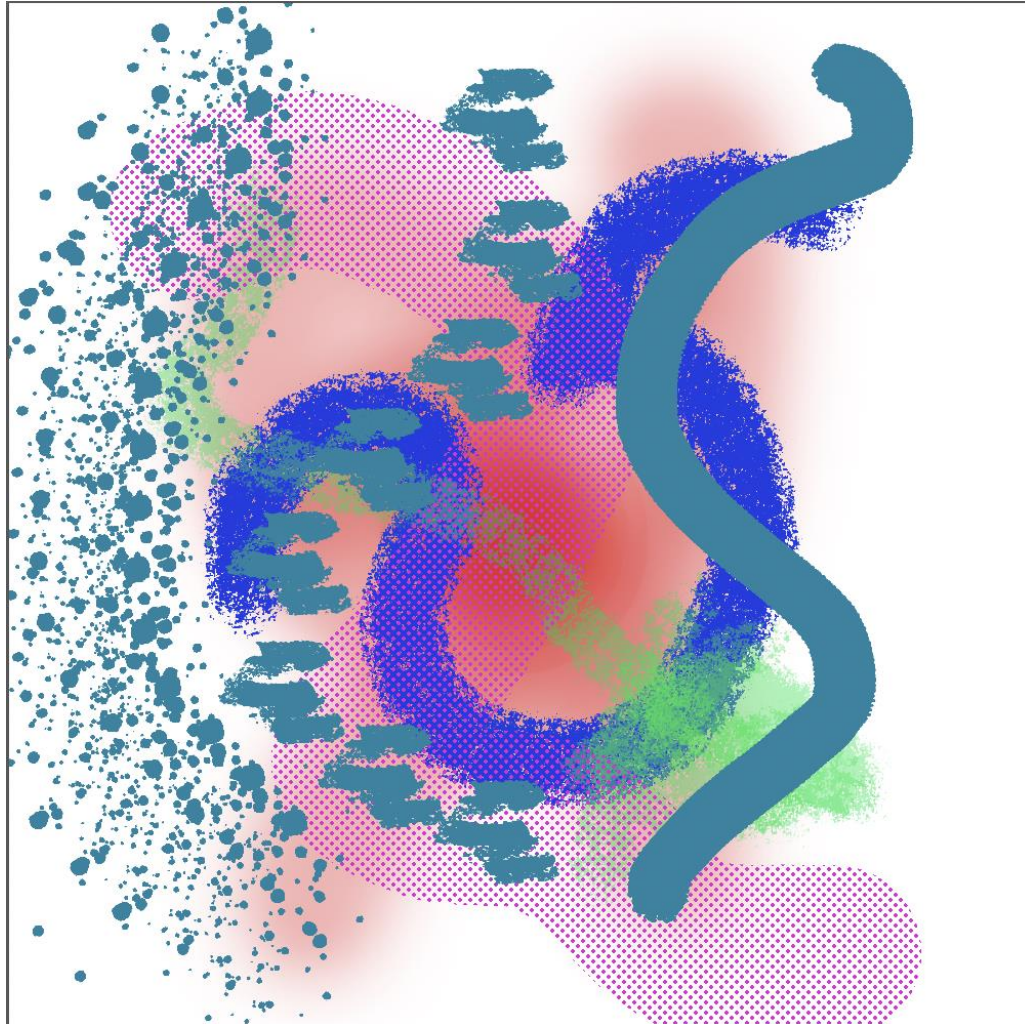

# Penseelinstellingen

**Penseelinstellingen**    Penselen

Penselen

30	123	8	10	25	112	60	50	25
30	50	60	100	127	284	80	174	175
306	50	16	80	25	120	283	105	3

Grootte: 283 px

X omdraaien     Y omdraaien

Hoek: 0°